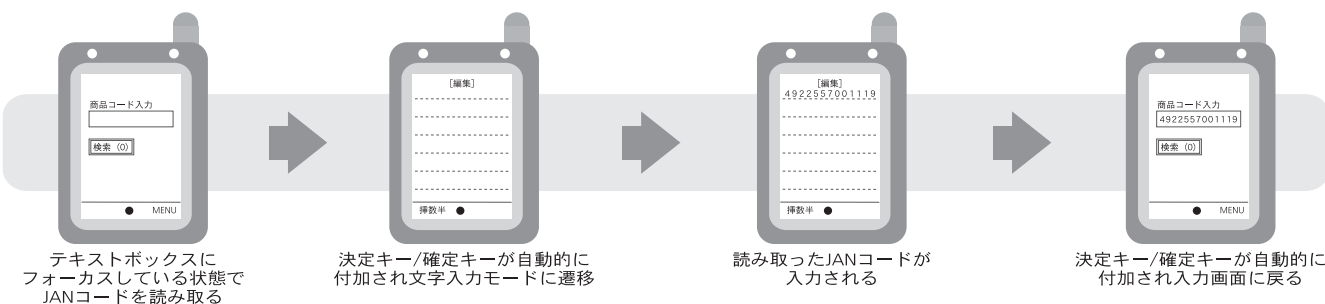

製品ラインナップ

モデル	仕様	標準価格
BR-430MA	au携帯電話対応	OPEN
BR-430MD	NTTドコモ携帯電話(デジタルムーバ)対応	OPEN
BR-430MD-L	Lモード電話機対応	OPEN
KS-430	BR-430用携帯ネックストラップ	¥1,500

オプション

携帯ネックストラップKS-430
ここにBR-430を収納できます。

活用事例 アパレル店舗での店頭情報システム

新機能! 読み取りデータの前後に決定キー等を自動的に付加し、テキストボックスへのデータ入力を自動化できます。